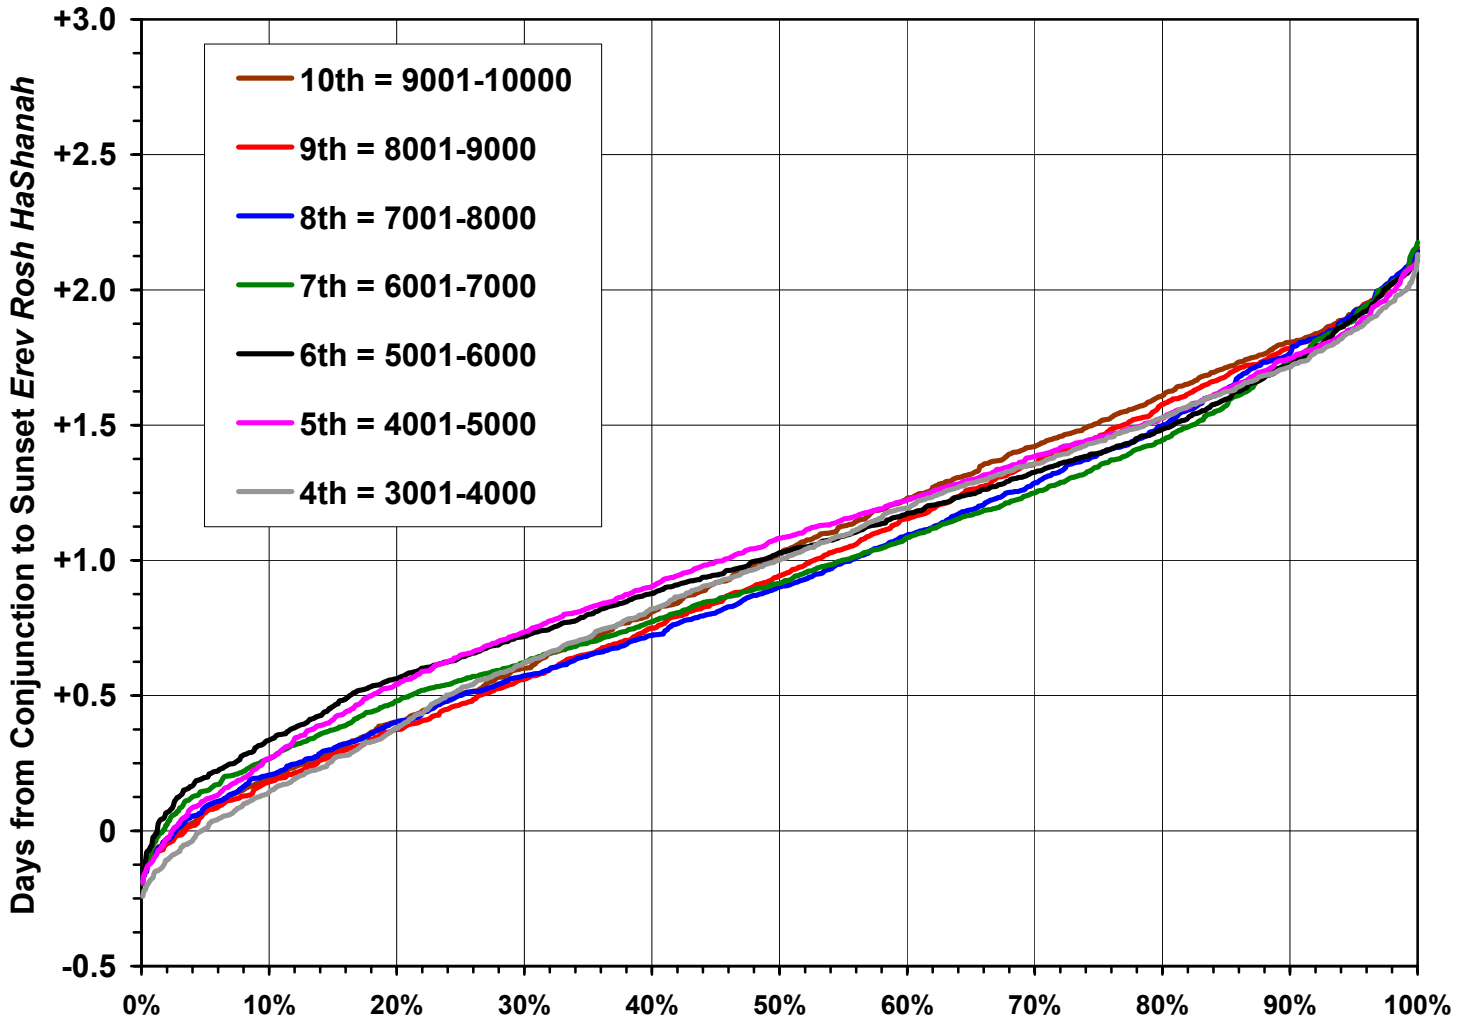

# Astronomical Erev Rosh HaShanah : Jerusalem Sunset

*Rosh Chodesh* = Sunset after Actual Lunar Conjunction (following sunset if past Noon)

Millen- nium	<i>Rosh HaShanah</i> Shifts			<i>Rosh HaShanah</i> Weekday			
	Advanced	No Shift	Postponed	Monday	Tuesday	Thursday	Saturday
4	238	547	215	237	211	284	268
5	180	604	216	233	202	272	293
6	163	645	192	196	201	292	311
7	210	613	177	192	213	309	286
8	248	552	200	188	246	288	278
9	264	504	232	208	246	271	275
10	244	501	255	238	209	284	269

Millen- nium	Length of <i>Elul</i>		Length of <i>Tishrei</i>		Length of Year, Measured from <i>Rosh Chodesh Nisan</i>					
	Deficient 29	Full 30	Deficient 29	Full 30	Deficient 353	Normal 354	Full 355	Deficient 383	Normal 384	Full 385
4	477	523	454	546	0	388	243	49	320	0
5	434	566	487	513	0	391	241	48	318	2
6	460	540	468	532	0	400	232	42	322	4
7	538	462	433	567	0	408	224	36	326	6
8	563	437	454	546	0	408	223	36	326	7
9	551	449	489	511	2	407	223	33	329	6
10	511	489	530	470	2	402	227	36	328	5