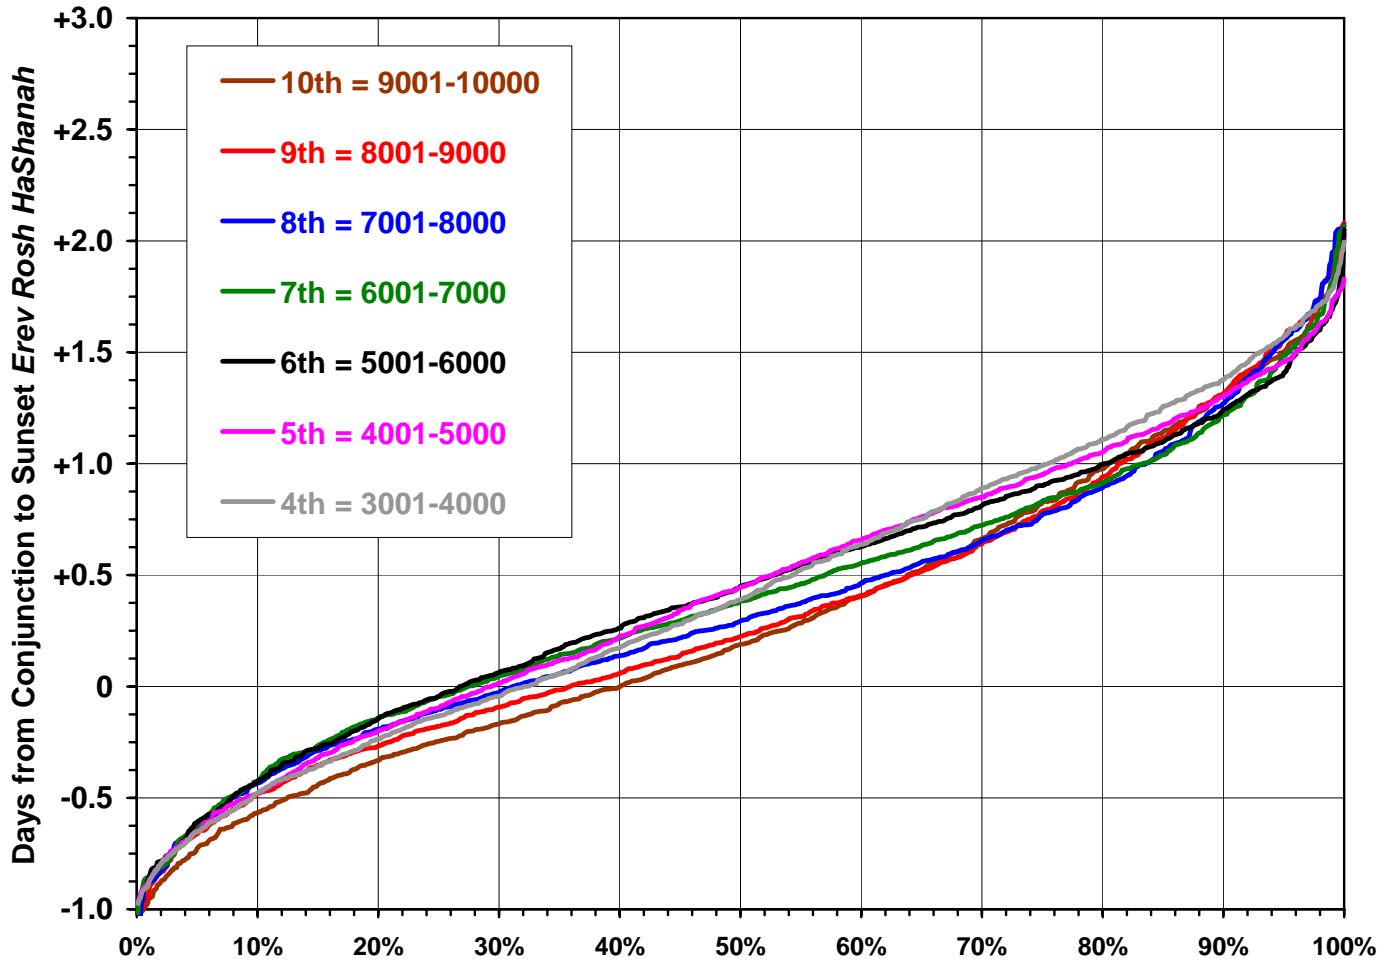

**Rectified Hebrew Calendar *Erev Rosh HaShanah* :**  
 Leap Cycle 130/353  $\Delta=138$ , *progressive molad*, fixed month lengths

Millennium	<i>Rosh HaShanah</i> Postponements			<i>Rosh HaShanah</i> Weekday			
	No Shift	Delay 1	Delay 2	Monday	Tuesday	Thursday	Saturday
4	389	471	140	284	111	319	286
5	394	465	141	279	117	314	290
6	386	470	144	280	115	319	286
7	388	473	139	281	115	322	282
8	395	466	139	285	112	321	282
9	393	467	140	280	116	316	288
10	378	477	145	281	113	321	285

Millennium	Length of Year, Measured from <i>Rosh HaShanah</i>					
	Deficient 353	Normal 354	Full 355	Deficient 383	Normal 384	Full 385
4	100	244	288	155	52	161
5	102	241	288	154	54	161
6	102	244	286	153	52	163
7	100	242	290	154	54	160
8	98	243	291	158	52	158
9	99	244	288	156	52	161
10	99	243	290	156	53	159